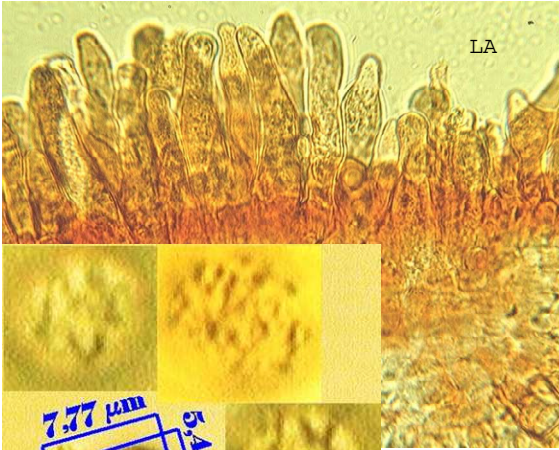

L100807/01 *Lactarius piperatus*
 SG Lactarius

EXS L10/001

L.pip
 RECTO

LIEU L-Scheuerberg
 COOR -
 GPS N49°31'40"
 E06°19'42"
 ALT 300 m
 ECOL Fagus/Quercus

LATEX wh
 LMHPV -
 KOH -
 TAS +A
 ODO -acid

DESCRIPTION
THE GENUS LACTARIUS
 FUNGI OF NORTHERN EUROPE 2

P 248

REMARQUES (% verso)
 %REF: BA729/BM94#1-4a/BK6-046/CR1509
 GR280/KG2-360/MA6-501

CODE 1 2 3 4 5 6 7
 BMS A G J K R V Y