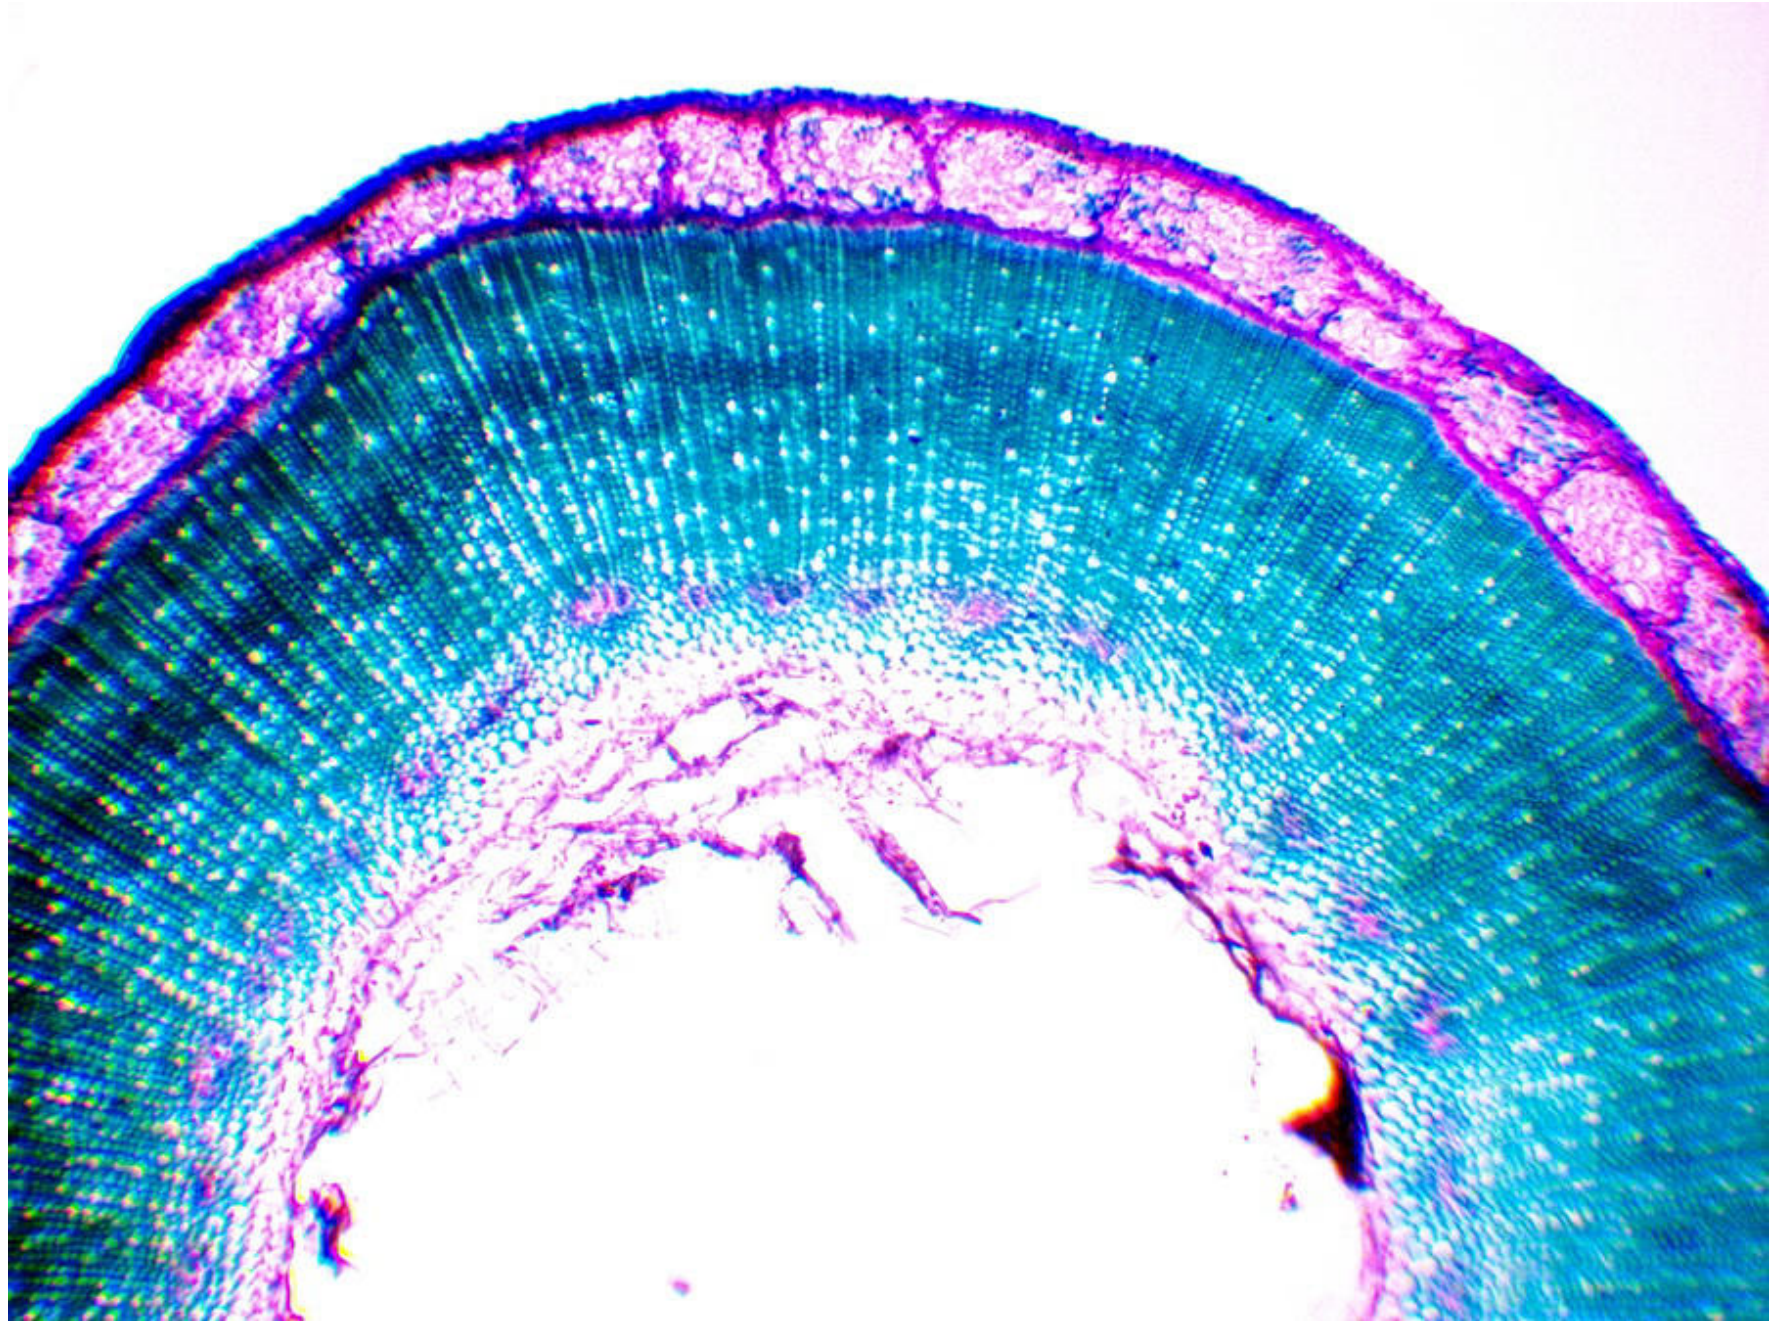

Tige de lin cultivé x 40 Coupes et préparations définitives réalisées par Marc Libin

Tige de lin cultivé x 40

x 100

x400