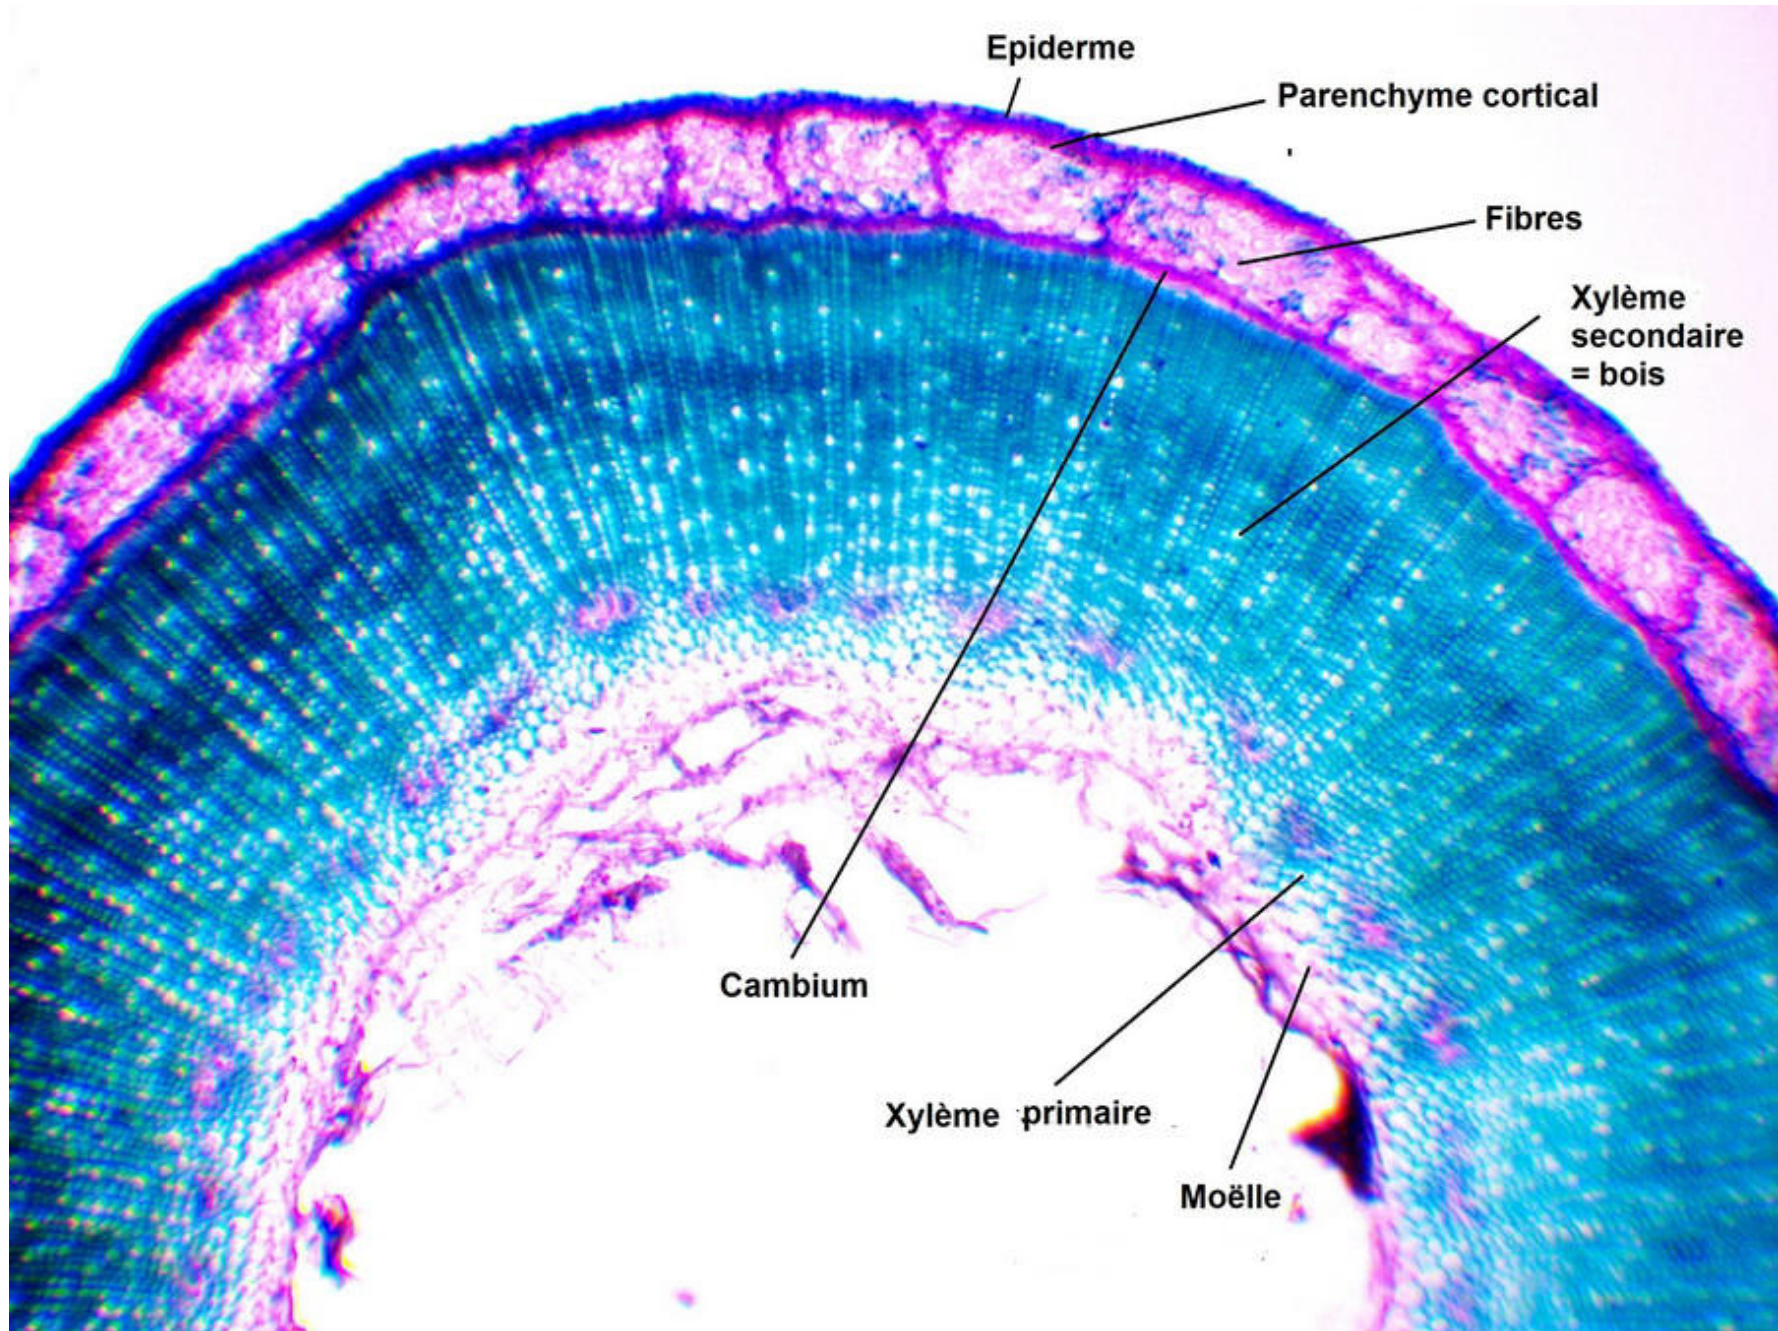

Tige de lin cultivé x 40 Coupes et préparations définitives réalisées par Marc Libin

Tige de lin cultivé x 40

x 100

x400