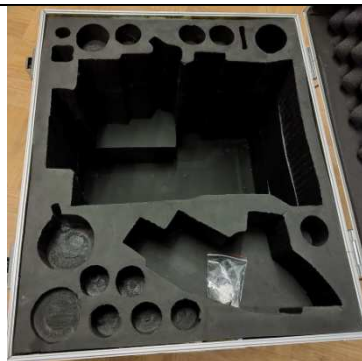

Coffre de rangement pour microscope BK5000, en parfait état
Extérieur en allu avec coins protégés.

PV : 50 €