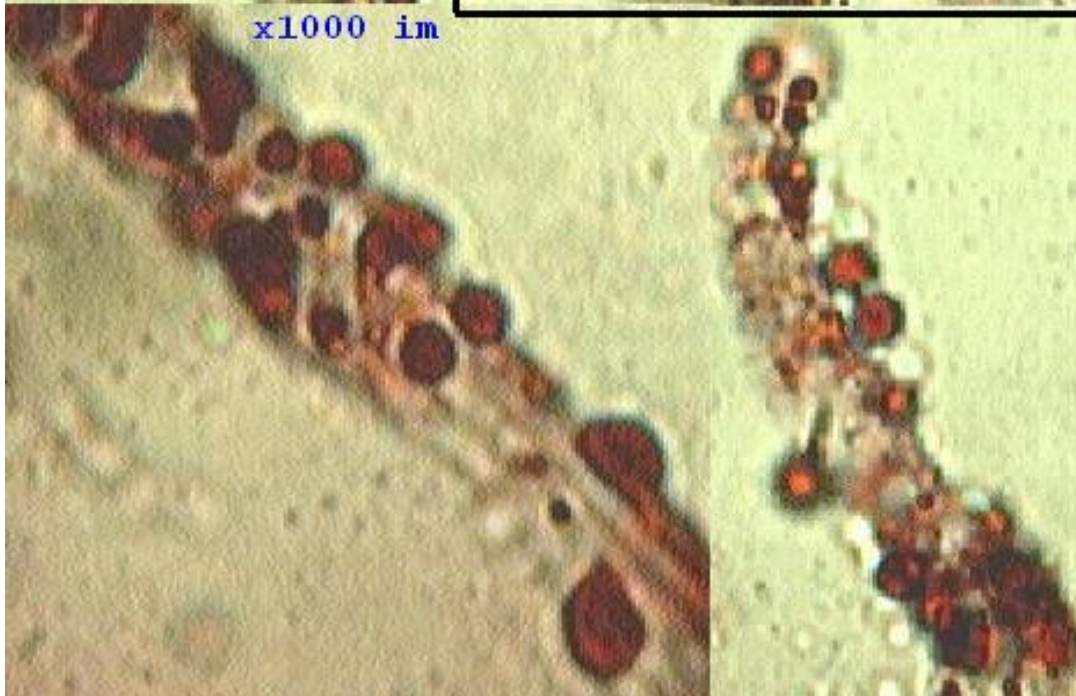

x1000 im

x500 im

**Russula
caerulea
HP inc.**

Carbolfuchsin
Trempage 5'
Lactoglycerol
Lavage 2x
Eau distillée
Observation