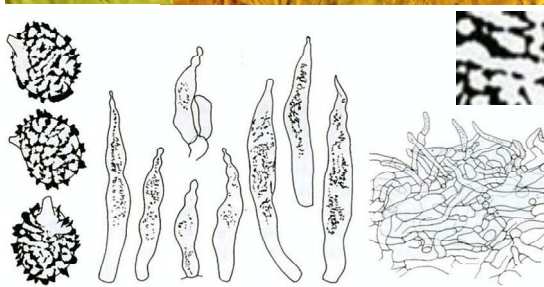

L100827/01 *Lactarius quietus*
 SG Russularia / S Russularia

EXS L10/006-007

L. qui
 RECTO

LIEU L-Wilwerwiltz
 COOR -
 GPS N 49°58'44"
 E 05°58'40"
 ALT 430 m
 ECOL Quercus

DESCRIPTION

THE GENUS LACTARIUS
 FUNGI OF NORTHERN EUROPE 2

p 192

LATEX wh>pa
 LMHPV -
 TAS D > -D
 ODO -sweet

REMARQUES (% verso)

Odeur Punaise
 /
 Huile de fondue

%REF: BA500/BM90#9-7a/BK6-53/CR1581
 GR218/KG2-418/MA6-556

CODE 1 2 3 4 5 6 7
 BMS B H J N Q U Y