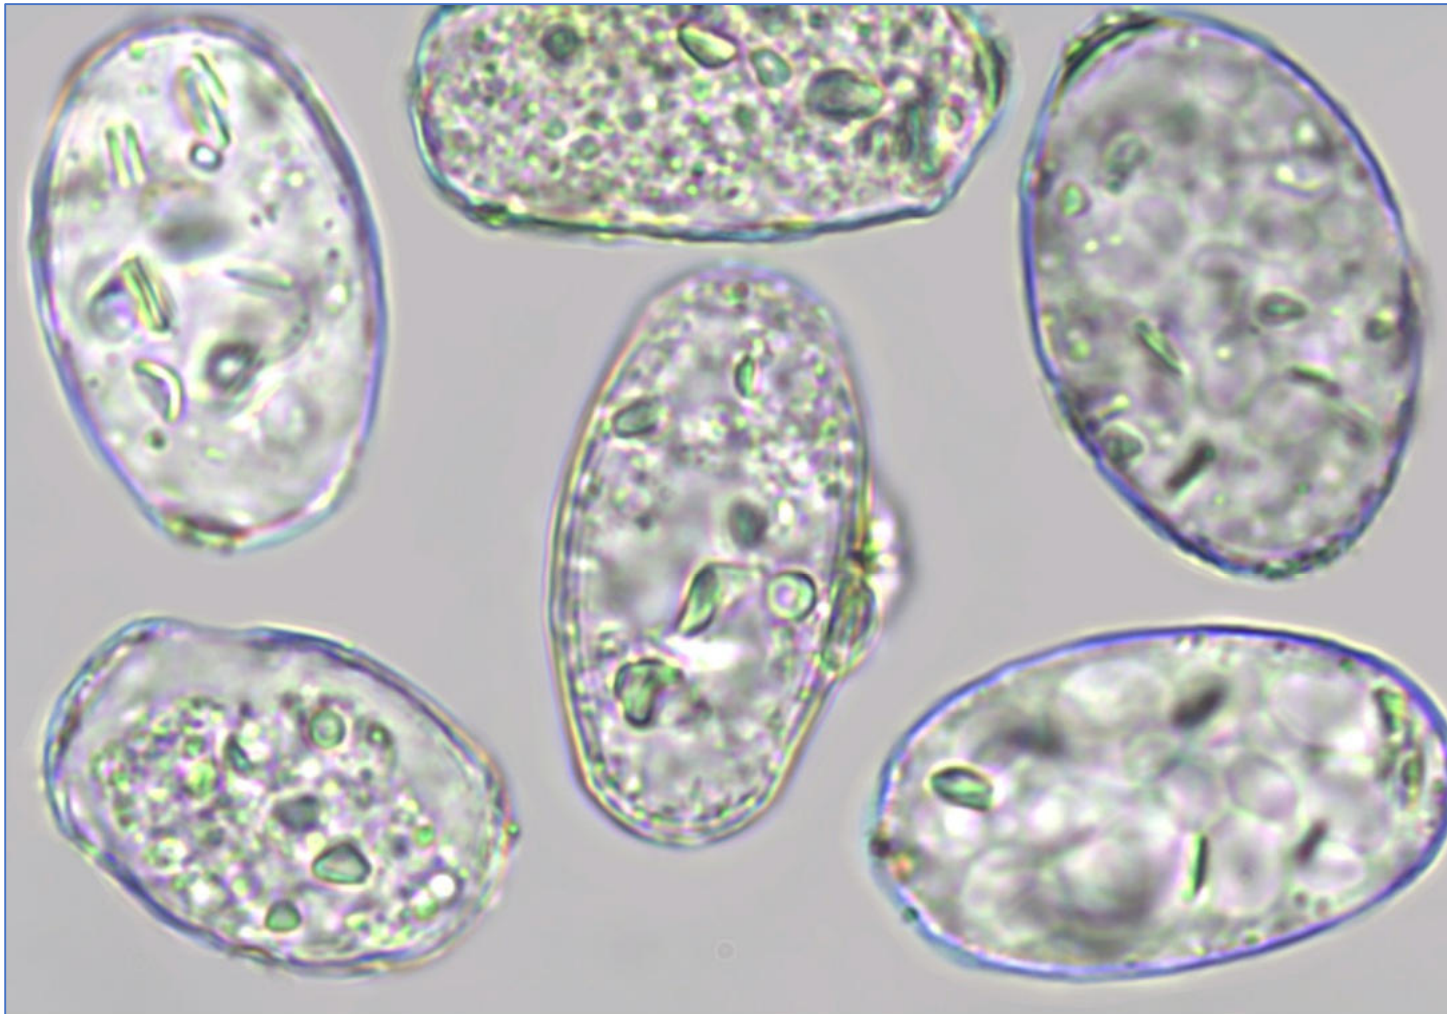

***Podosphaera erigerontis-canadensis* sur *Taraxacum officinale* - 22/06/2026 - Elewijt – Belgique**
Fiche conçue et réalisée par Daniel Deschuyteneer

Conidies avec corpuscules de fibrosine