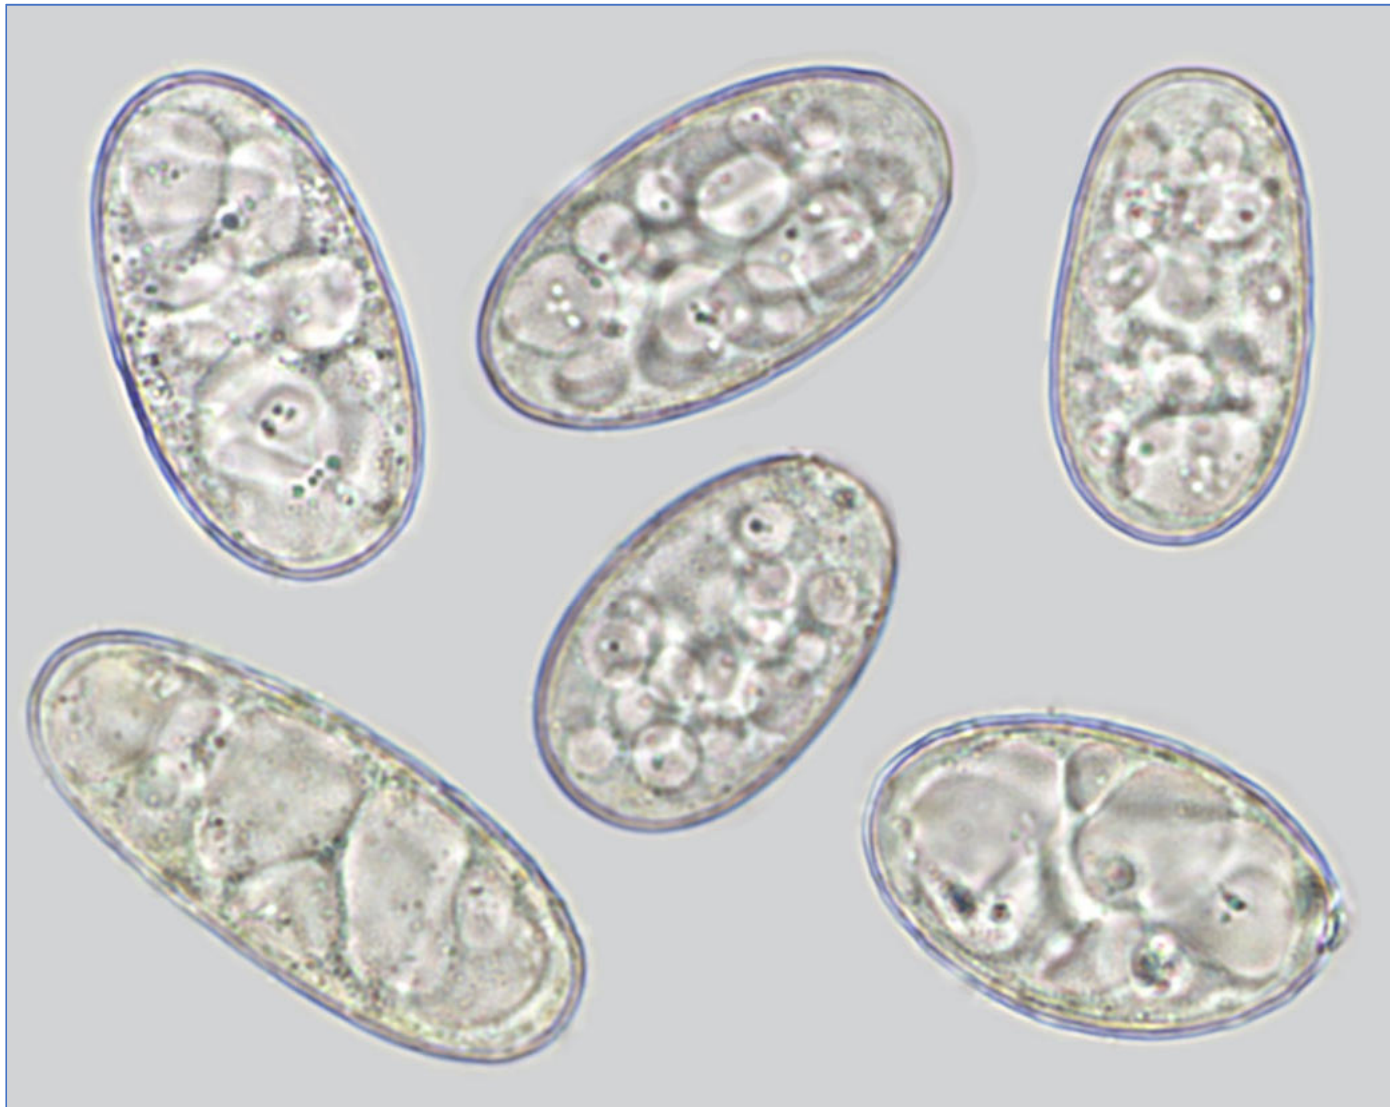

***Erysiphe trifoliorum* sur *Trifolium incarnatum* – 18/05/26 – Belgium - Brabant**
Fiche conçue et réalisée par Daniel Deschuyteneer

Conidies elliptiques : 24-55 x 13,5-26 μm