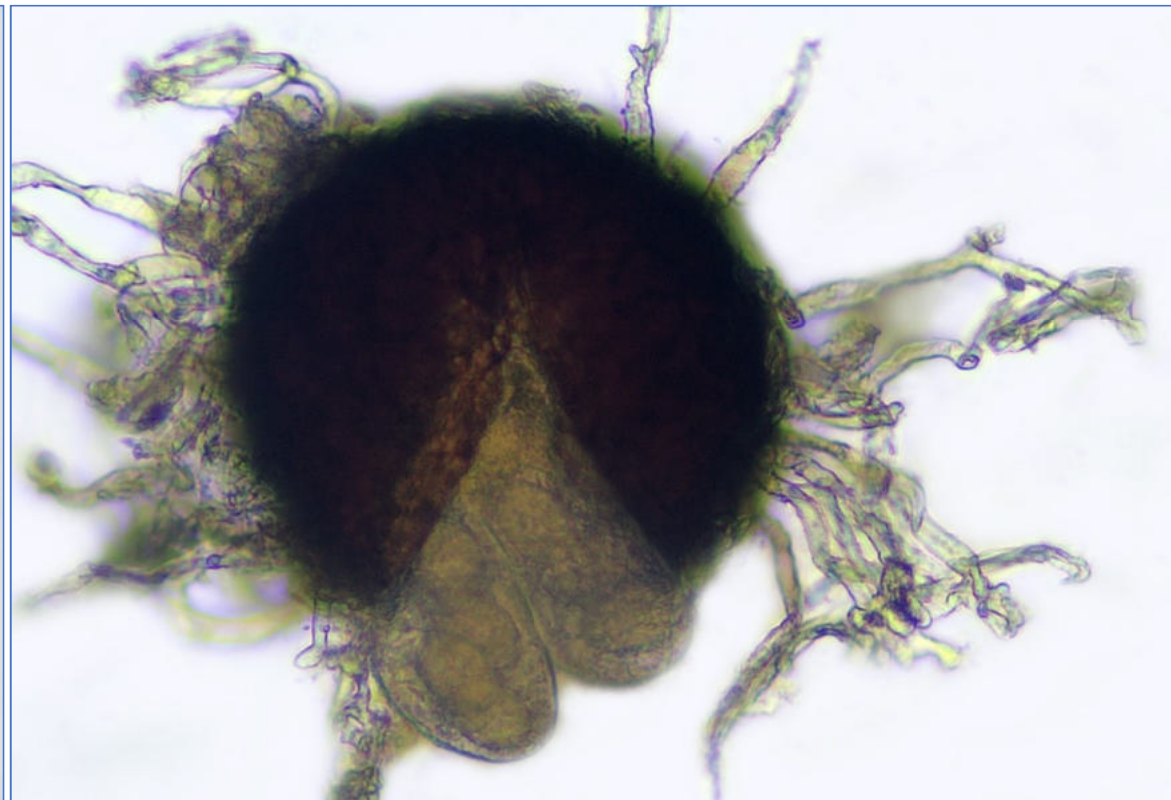

Erysiphe heraclei sur ***Heracleum sphondylium*** – 01/07/2026 – Steenokkerzeel – Belgium
Fiche conçue et réalisée par Daniel Deschuyteneer

Spores