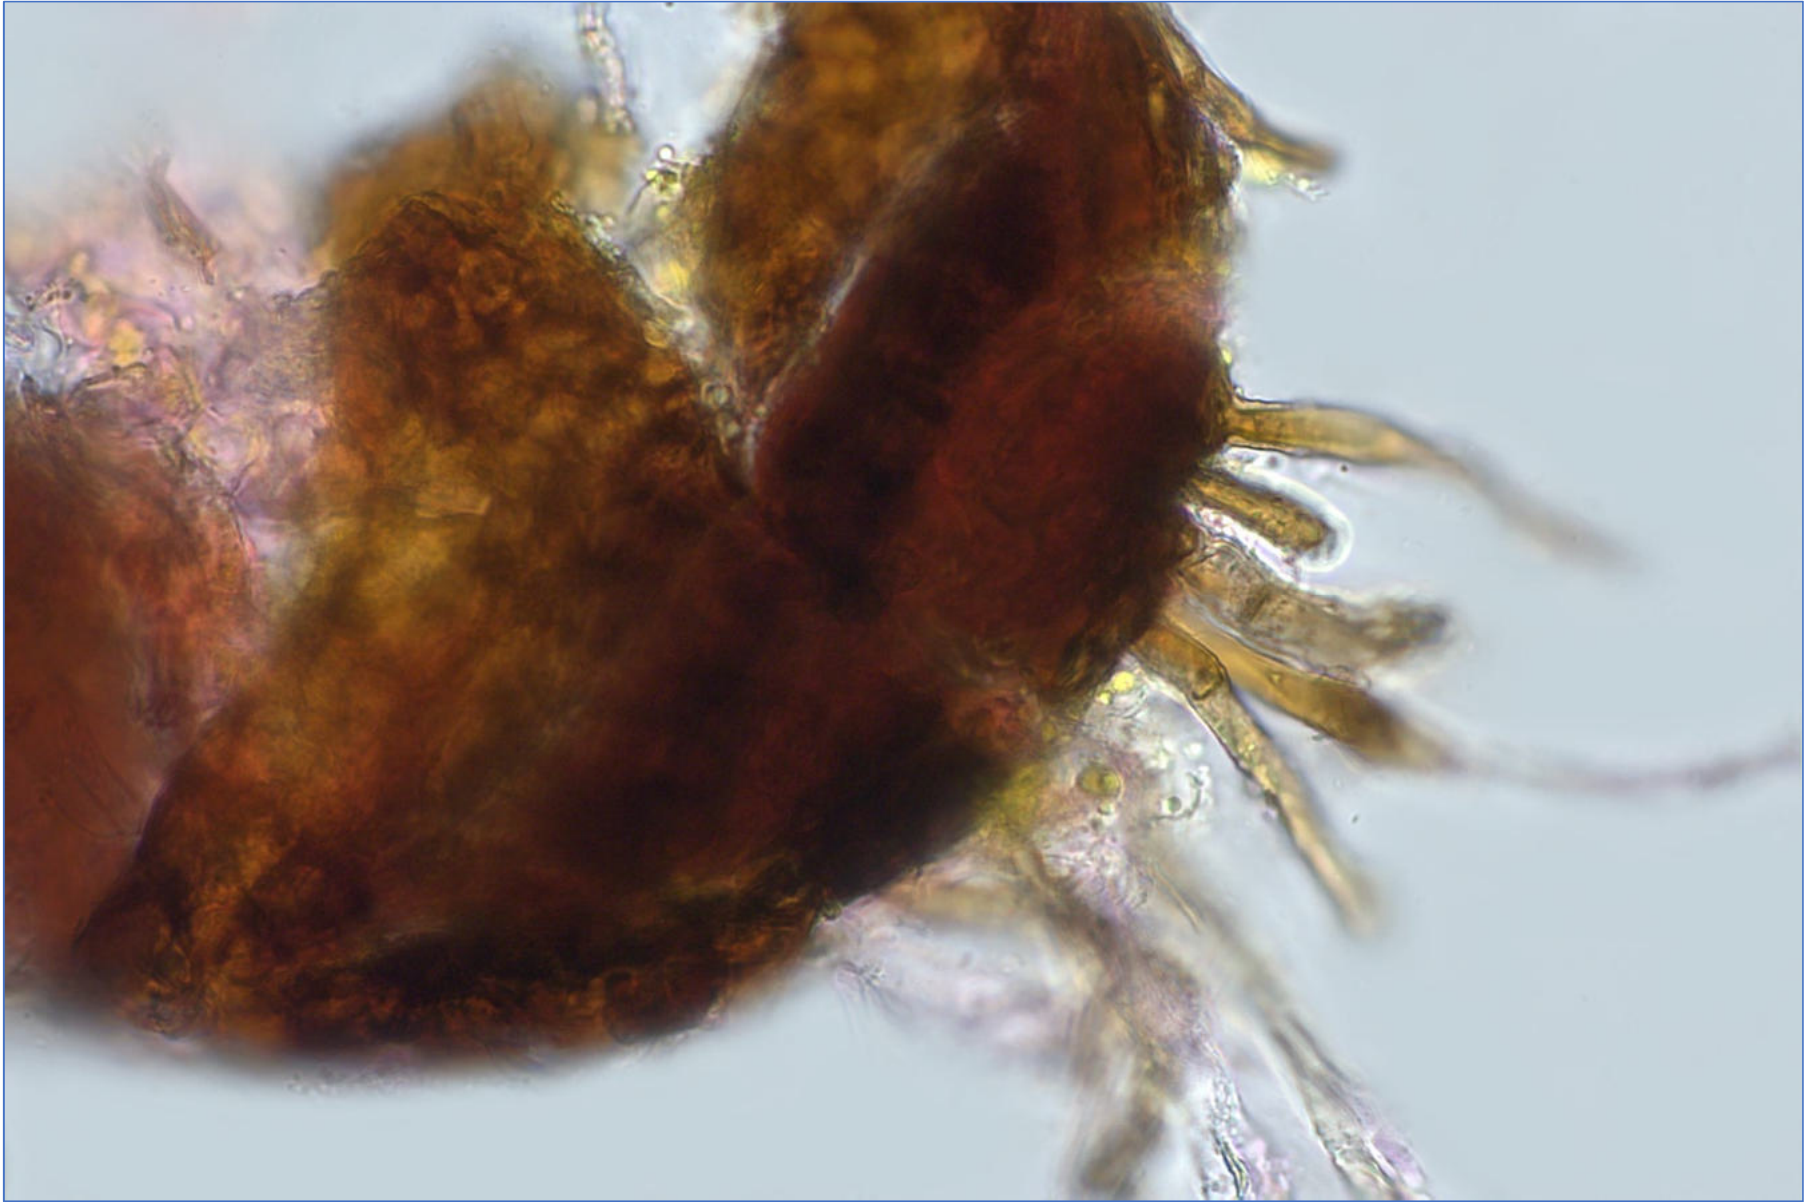

Erysiphe heraclei sur ***Heracleum sphondylium*** – 01/07/2026 – Steenokkerzeel – Belgium
Fiche conçue et réalisée par Daniel Deschuyteneer

Spores