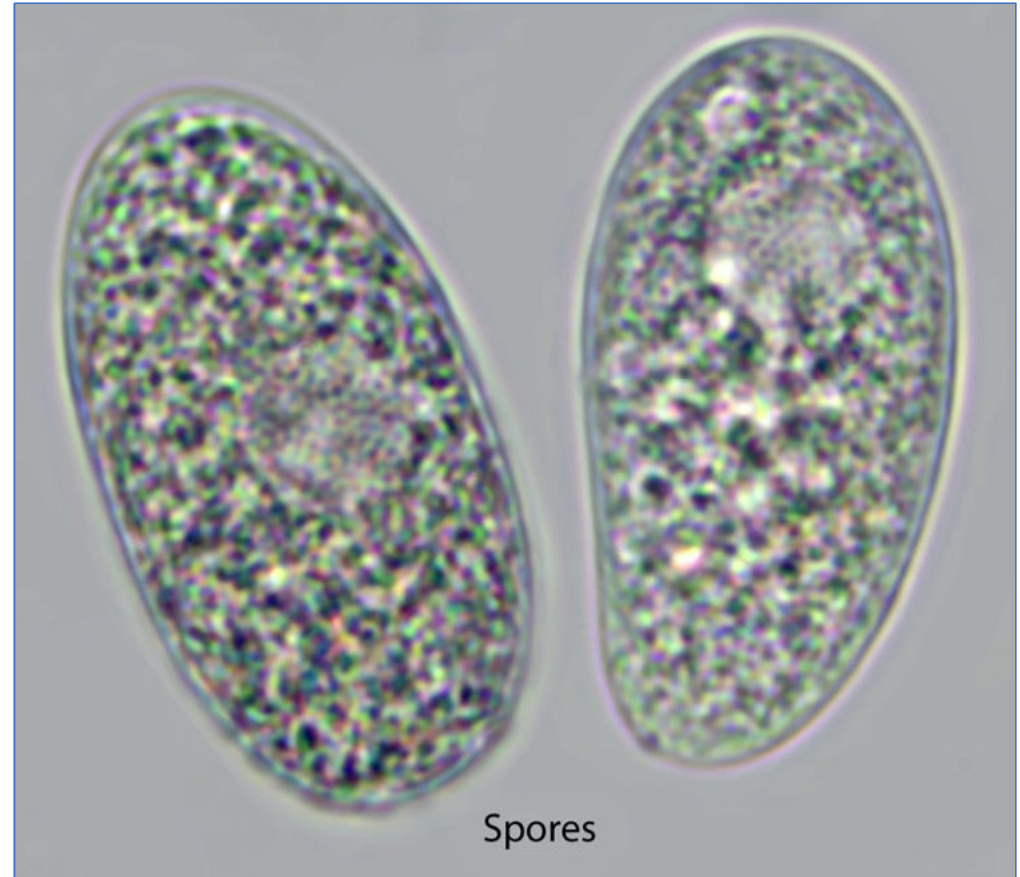

Erysiphe heraclei sur ***Heracleum sphondylium*** – 01/07/2026 – Steenokkerzeel – Belgium
Fiche conçue et réalisée par Daniel Deschuyteneer

Spores