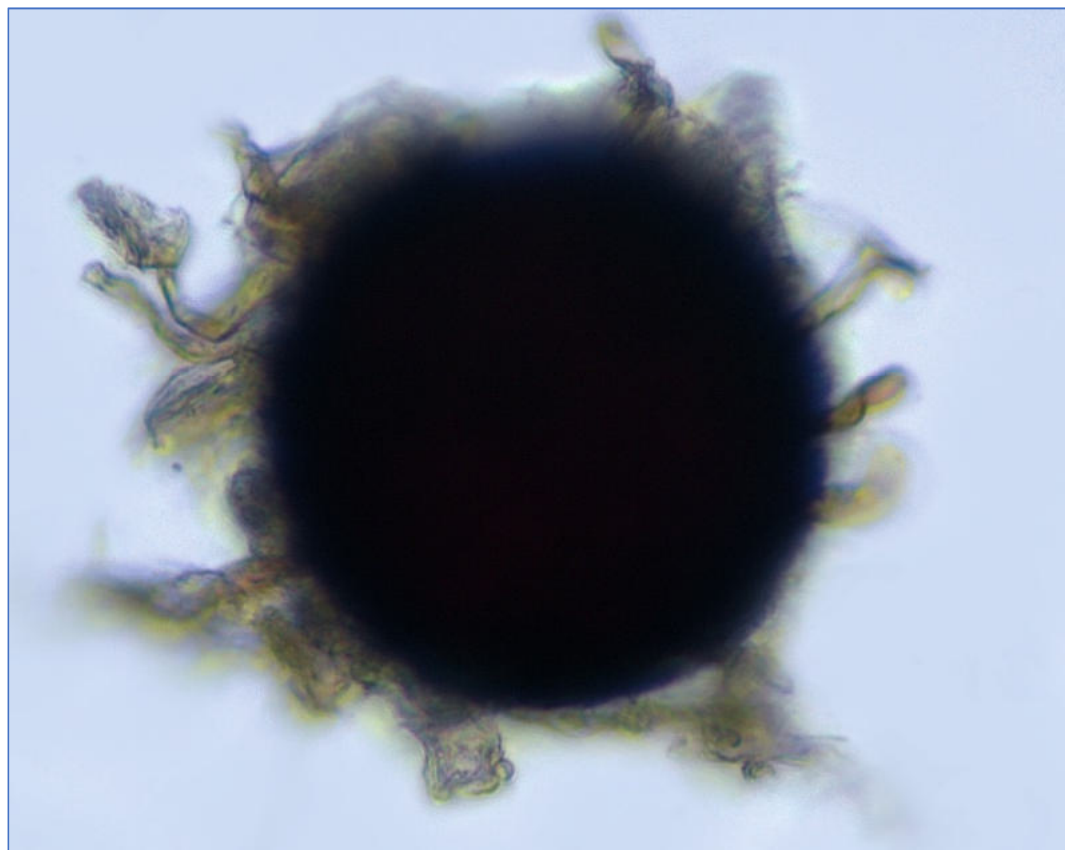

Erysiphe heraclei sur ***Heracleum sphondylium*** – 01/07/2026 – Steenokkerzeel – Belgium
Fiche conçue et réalisée par Daniel Deschuyteneer

Spores