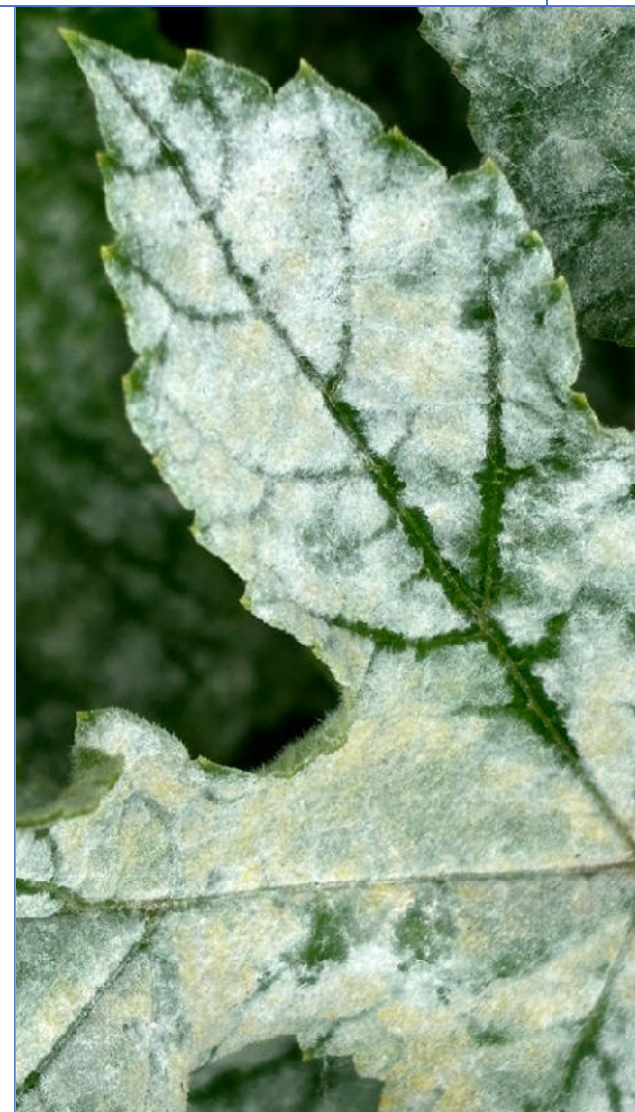

Erysiphe heraclei sur ***Heracleum sphondylium*** – 01/07/2026 – Steenokkerzeel – Belgium
Fiche conçue et réalisée par Daniel Deschuyteneer

Spores