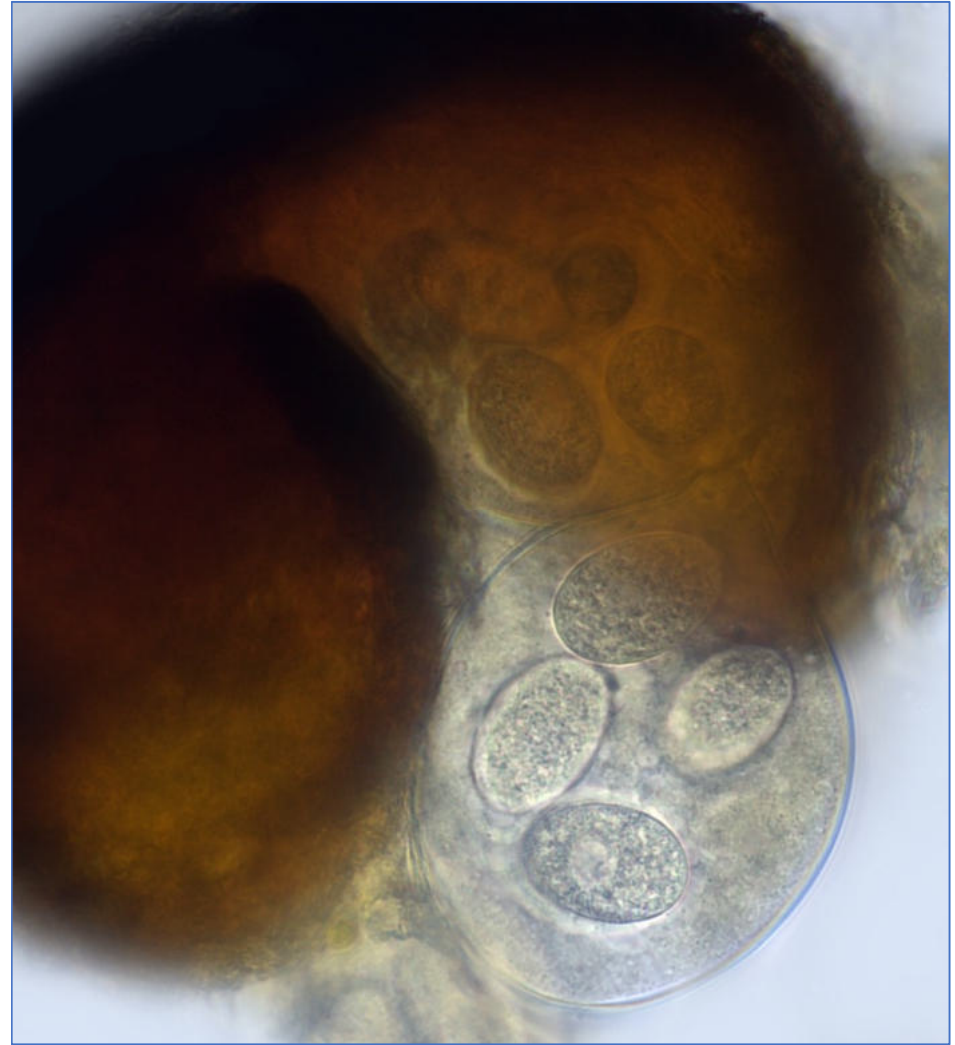

Erysiphe heraclei sur ***Heracleum sphondylium*** – 01/07/2026 – Steenokkerzeel – Belgium
Fiche conçue et réalisée par Daniel Deschuyteneer

Spores