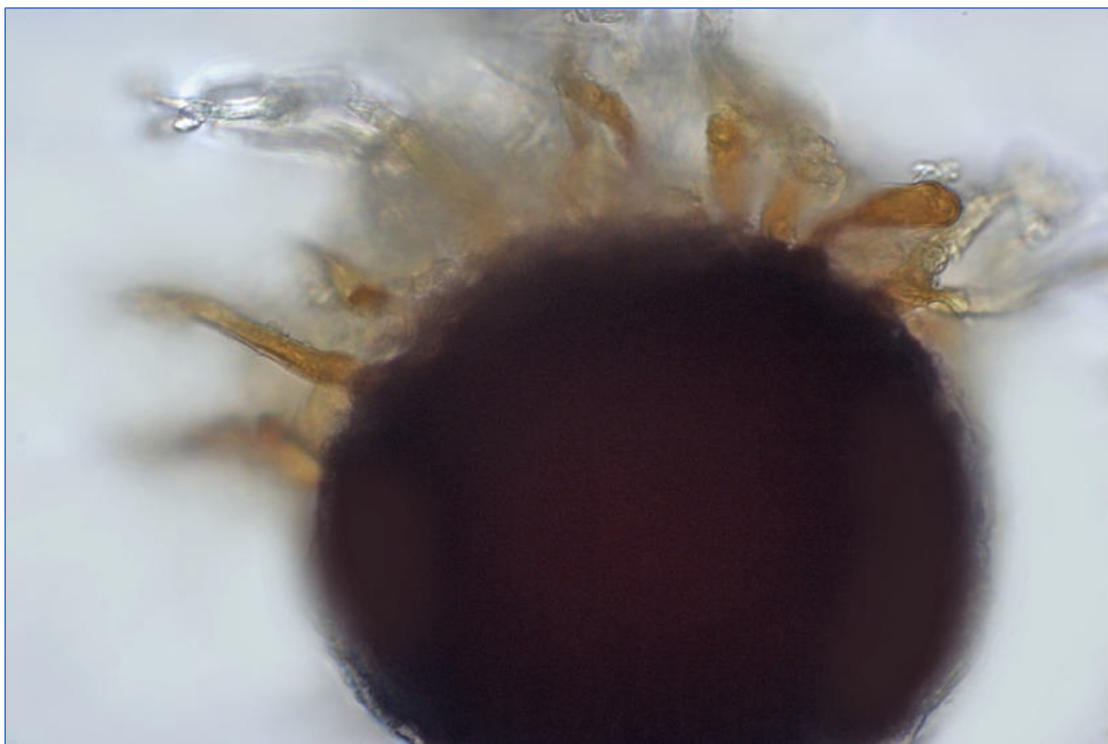

Erysiphe heraclei sur ***Heracleum sphondylium*** – 01/07/2026 – Steenokkerzeel – Belgium
Fiche conçue et réalisée par Daniel Deschuyteneer

Spores