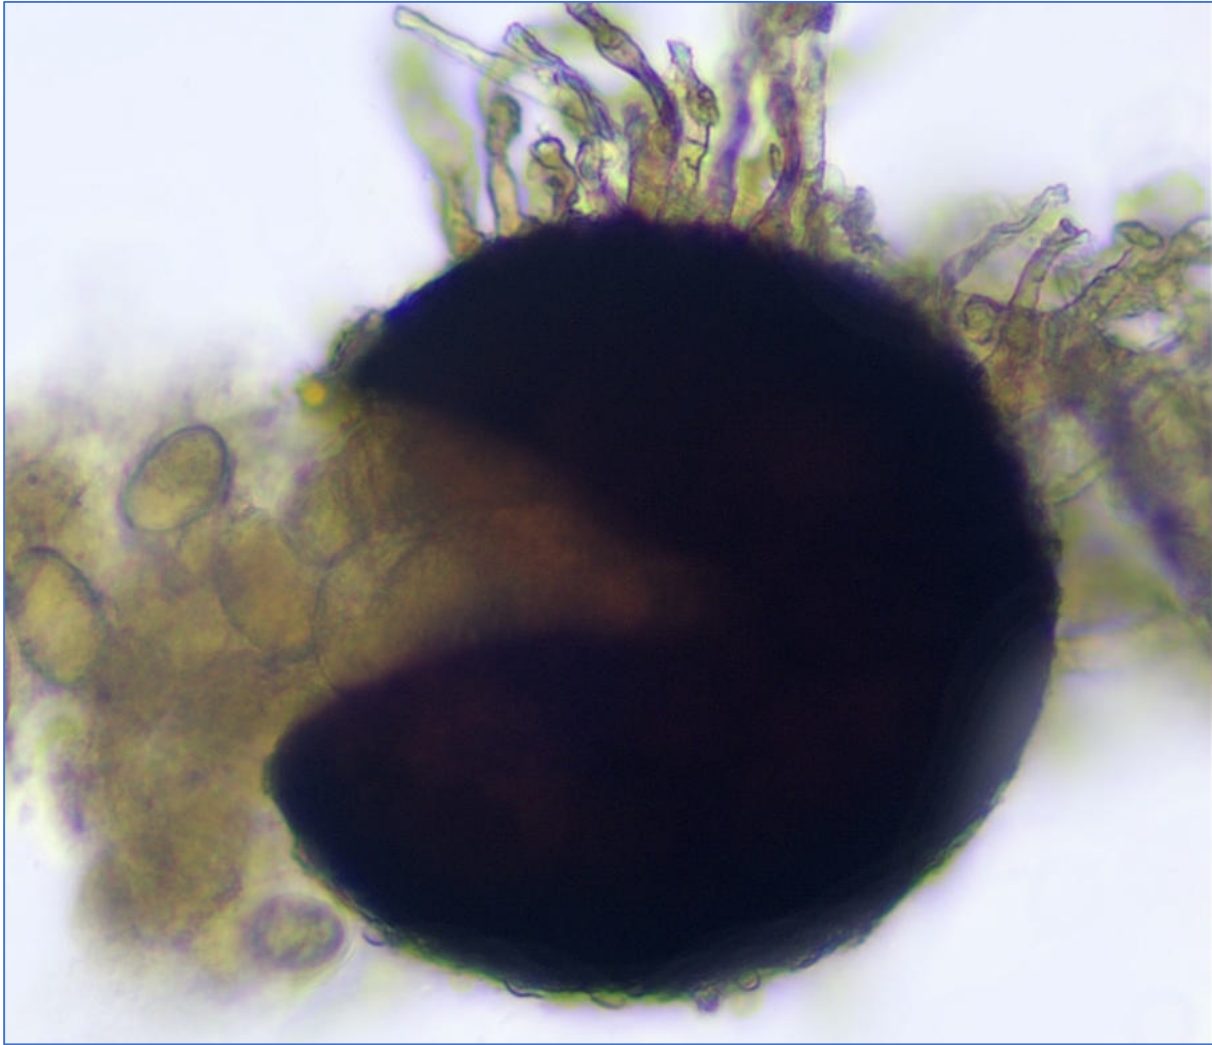

Erysiphe heraclei sur ***Heracleum sphondylium*** – 01/07/2026 – Steenokkerzeel – Belgium
Fiche conçue et réalisée par Daniel Deschuyteneer

Spores