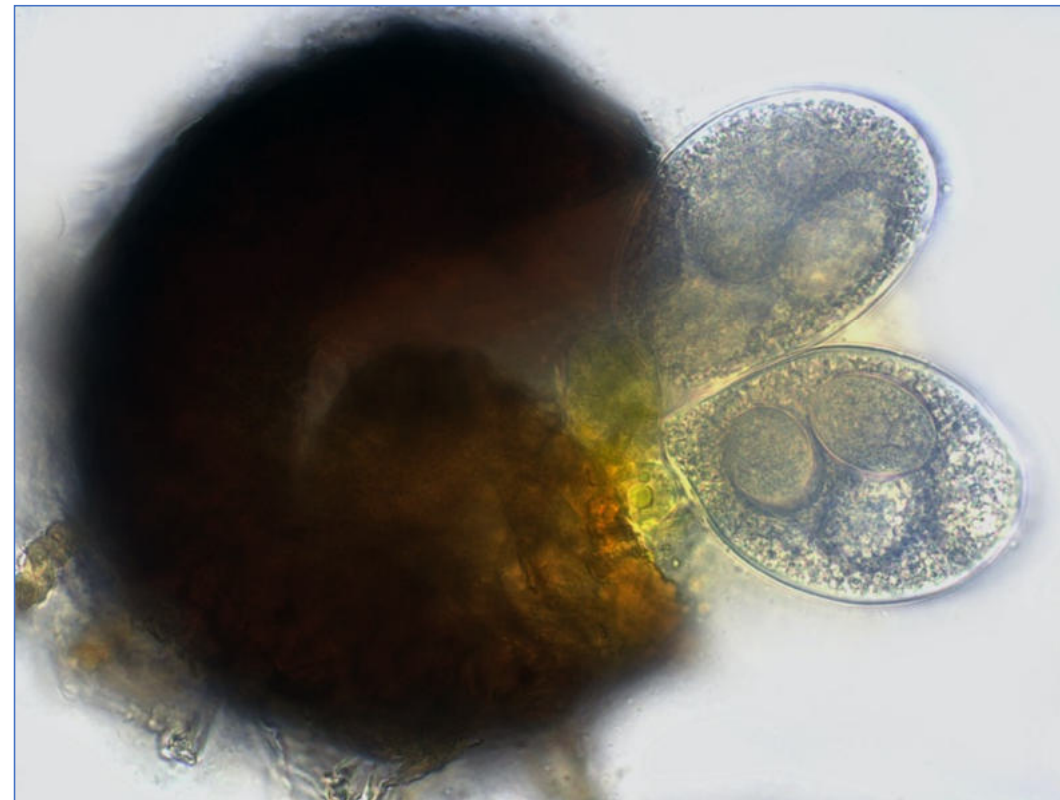

Erysiphe heraclei sur ***Heracleum sphondylium*** – 01/07/2026 – Steenokkerzeel – Belgium
Fiche conçue et réalisée par Daniel Deschuyteneer

Spores