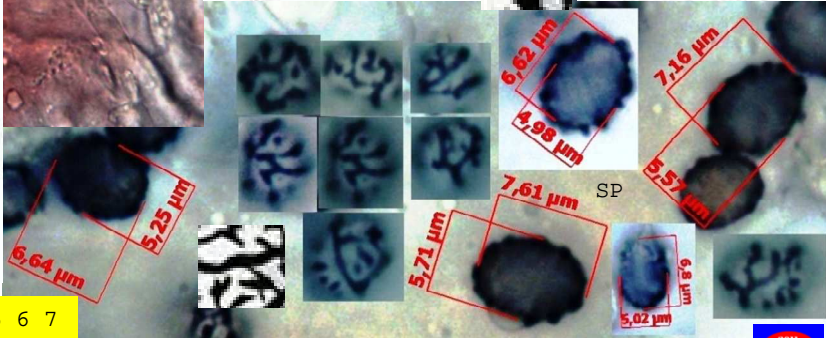

L121019/01 Lactarius pubescens  
 SG Piperites / S Piprites

EXS L12/010

**L. pub**  
 RECTO

LIEU L-Wilwerwiltz  
 COOR 8, a Millefeld  
 GPS N - (étang)  
 E -  
 ALT m 315  
 ECOL Betula

DESCRIPTION

THE GENUS LACTARIUS

FUNGI OF NORTHERN EUROPE 2

LATEX wh  
 LMHPV -  
 TAS +A  
 ODO acidulé  
 - fruité

P 160

CR

LA

CODE 1 2 3 4 5 6 7  
 BMS A G I L R V X

REMARQUES (% verso)

%REF: BA380/BM82#2-4a/BK6-50/CR1523/GR48/KG2-370/MA6-508