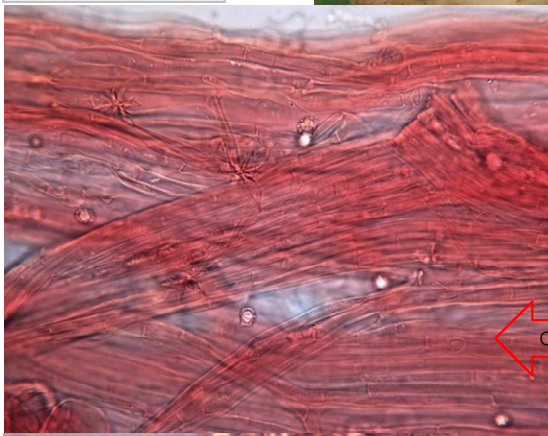

L121019/01 Lactarius pubescens  
 SG Piperites / S Piprites

EXS L12/010

**L. pub**  
 RECTO

LIEU L-Wilwerwiltz  
 COOR 8, a Millefeld  
 GPS N - (étang)  
 E -  
 ALT m 315  
 ECOL Betula

DESCRIPTION

THE GENUS LACTARIUS

FUNGI OF NORTHERN EUROPE 2

LATEX wh  
 LMHPV -  
 TAS +A  
 ODO acidulé  
 - fruité

P 160

CR

LA

CODE 1 2 3 4 5 6 7  
 BMS A G I L R V X

REMARQUES (% verso)

%REF: BA380/BM82#2-4a/BK6-50/CR1523/GR48/KG2-370/MA6-508