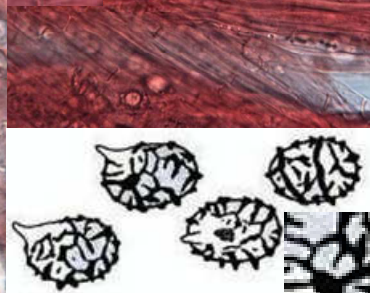

L121019/01 Lactarius pubescens  
 SG Piperites / S Piprites

EXS L12/010

**L. pub**  
 RECTO

LIEU L-Wilwerwiltz  
 COOR 8, a Millefeld  
 GPS N - (étang)  
 E -  
 ALT m 315  
 ECOL Betula

DESCRIPTION

THE GENUS LACTARIUS

FUNGI OF NORTHERN EUROPE 2

LATEX wh  
 LMHPV -  
 TAS +A  
 ODO acidulé  
 - fruité

P 160

CR

LA

CODE 1 2 3 4 5 6 7  
 BMS A G I L R V X

REMARQUES (% verso)

%REF: BA380/BM82#2-4a/BK6-50/CR1523/GR48/KG2-370/MA6-508