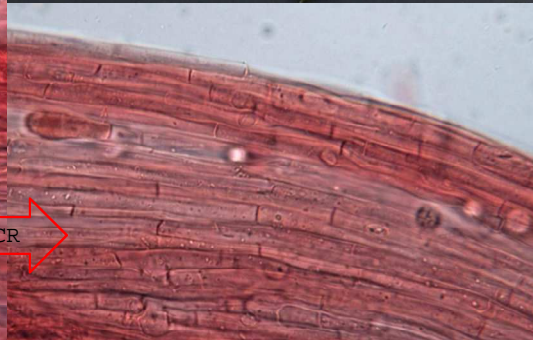

L121019/01 Lactarius pubescens  
 SG Piperites / S Piprites

EXS L12/010

**L. pub**  
 RECTO

LIEU L-Wilwerwiltz  
 COOR 8, a Millefeld  
 GPS N - (étang)  
 E -  
 ALT m 315  
 ECOL Betula

DESCRIPTION

THE GENUS LACTARIUS

FUNGI OF NORTHERN EUROPE 2

LATEX wh  
 LMHPV -  
 TAS +A  
 ODO acidulé  
 - fruité

P 160

CR

LA

CODE 1 2 3 4 5 6 7  
 BMS A G I L R V X

REMARQUES (% verso)

%REF: BA380/BM82#2-4a/BK6-50/CR1523/GR48/KG2-370/MA6-508