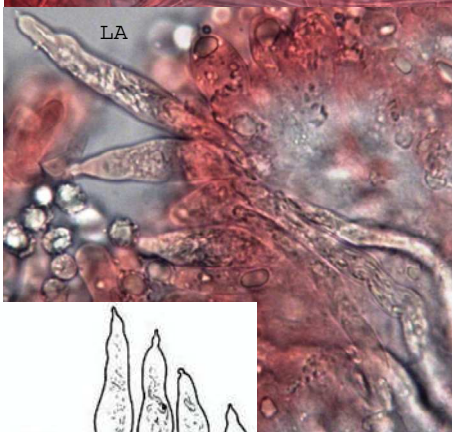

L121019/01 Lactarius pubescens  
 SG Piperites / S Piprites

EXS L12/010

**L. pub**  
 RECTO

LIEU L-Wilwerwiltz  
 COOR 8, a Millefeld  
 GPS N - (étang)  
 E -  
 ALT m 315  
 ECOL Betula

DESCRIPTION

THE GENUS LACTARIUS

FUNGI OF NORTHERN EUROPE 2

LATEX wh  
 LMHPV -  
 TAS +A  
 ODO acidulé  
 - fruité

P 160

CR

LA

CODE 1 2 3 4 5 6 7  
 BMS A G I L R V X

REMARQUES (% verso)

%REF: BA380/BM82#2-4a/BK6-50/CR1523/GR48/KG2-370/MA6-508