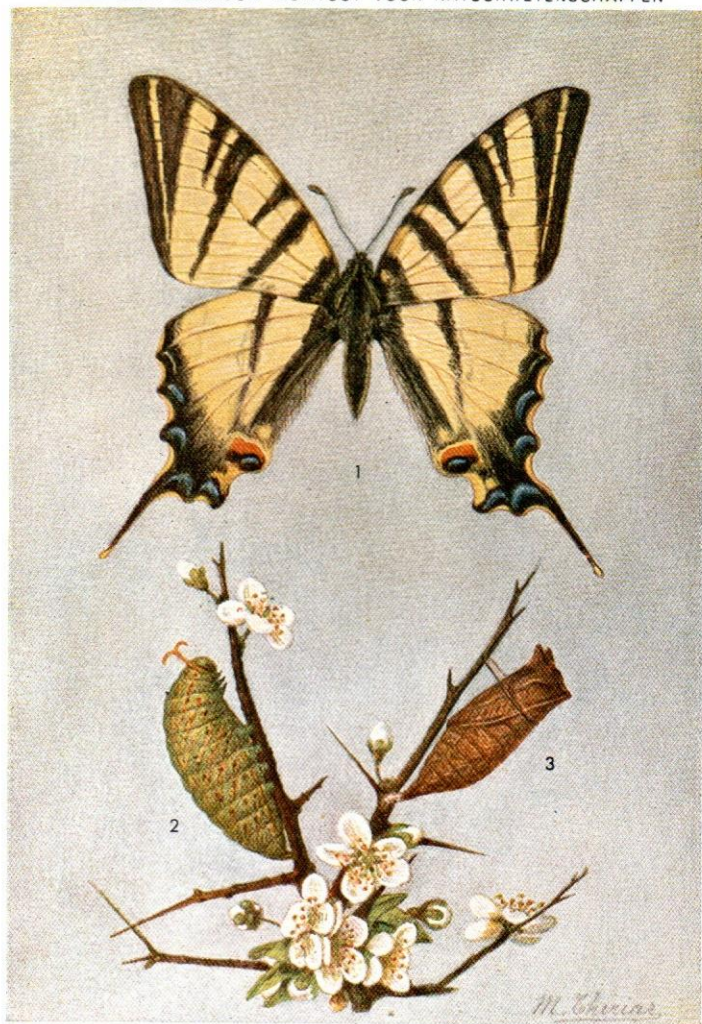

*Papilio machaon* Linné.

Le Grand Porte-queue ou Machaon.

De Koninginnepage of Zwaluwstaart.

Beau papillon volant en mai-juin et juillet-août surtout ds les champs de trèfle. Chenille vit en juin et septembre sur la carotte, le fenouil et d'autres Ombellifères. Inquitée, elle fait apparaître sur la tête, une fourche charnue de couleur orangée. La chrysalide hiverne.  
Pl.fig. : la Carotte commune

Le Flambé.

*Graphium podalirius* Linné

De Koningspage.

Région calcaire; papillon en mai-juin, sur les coteaux arides, affectionne le Prunellier. Chenille adulte en août sur cet arbuste, sur l'Aubépine...Inquiétée, elle fait apparaître derrière la tête, 2 tentacules rétractiles de teinte rougeâtre.  
La chrysalide hiverne.  
Pl.fig. le Prunellier